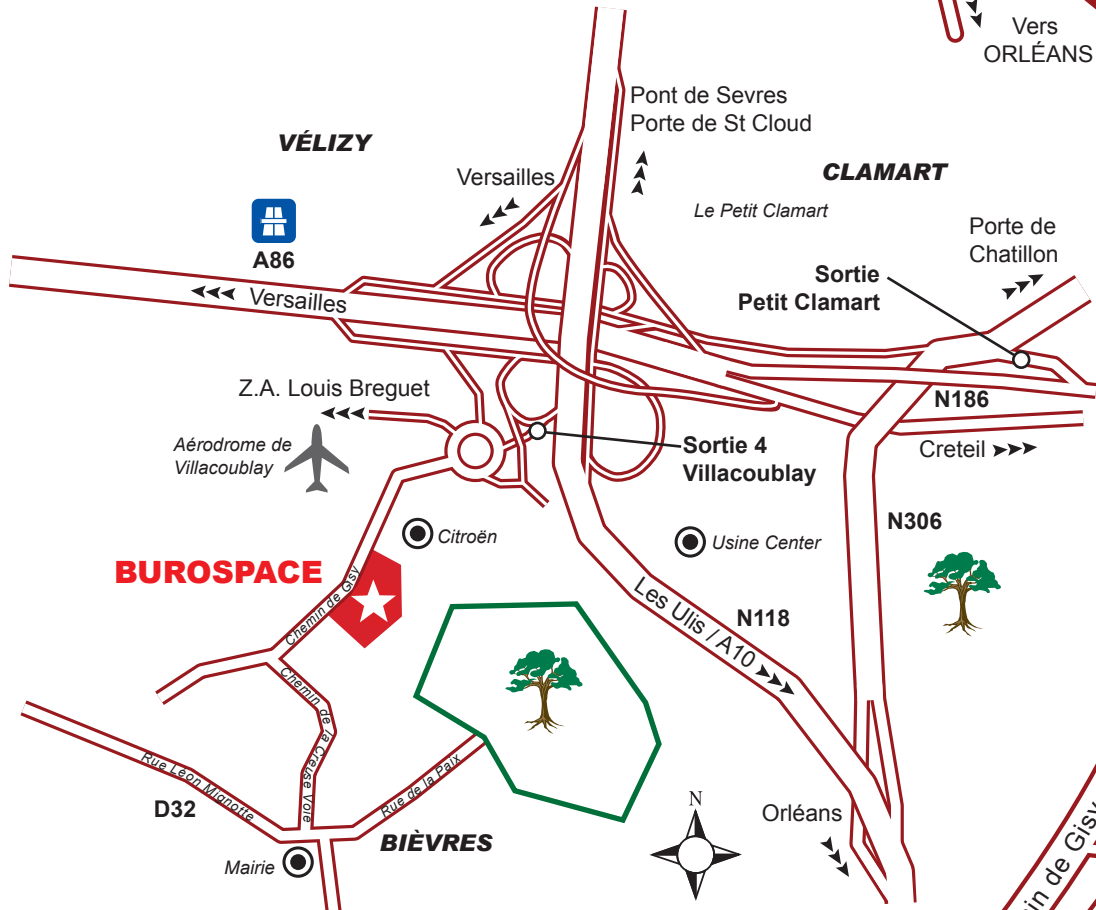

International

Parc d'activités BUROSPACE
Bat 4 bis
91571 BIÈVRES Cedex
Tél: +33 1 69 41 15 18

PLANS D'ACCÈS

BUROSPACE