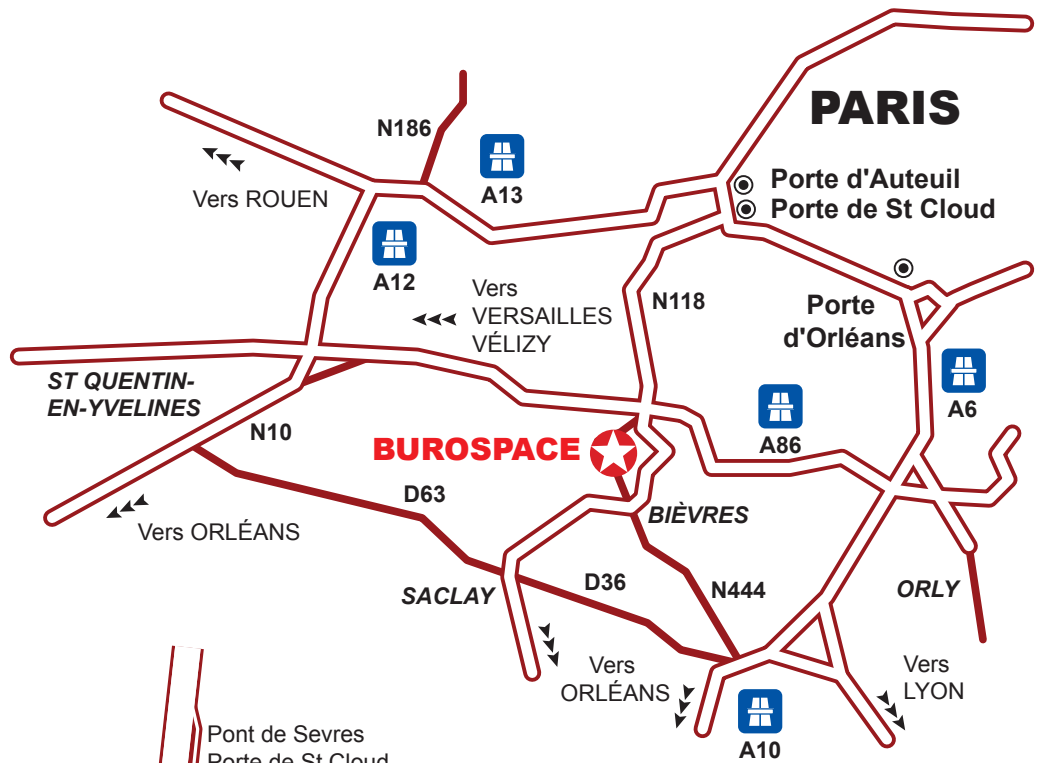

International

Parc d'activités BUROSPACE
Bat 4 bis
91571 BIÈVRES Cedex
Tél: +33 1 69 41 15 18

PLANS D'ACCÈS

BUROSPACE